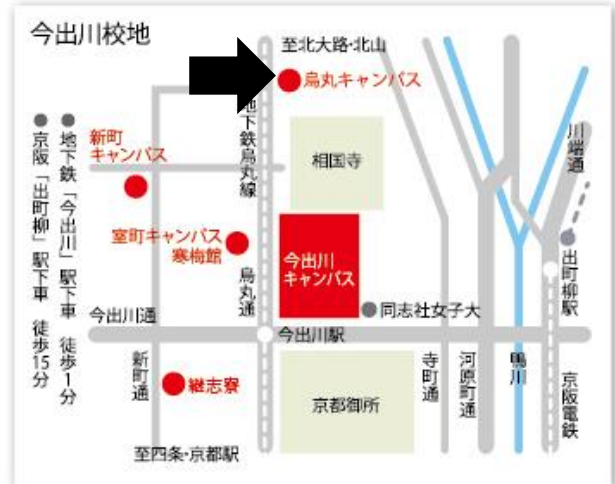

志高館が会場です。

烏丸キャンパス

地下鉄烏丸線  
「今出川」駅北改札口  
へお越しください。

バス停留所 地下鉄出入口